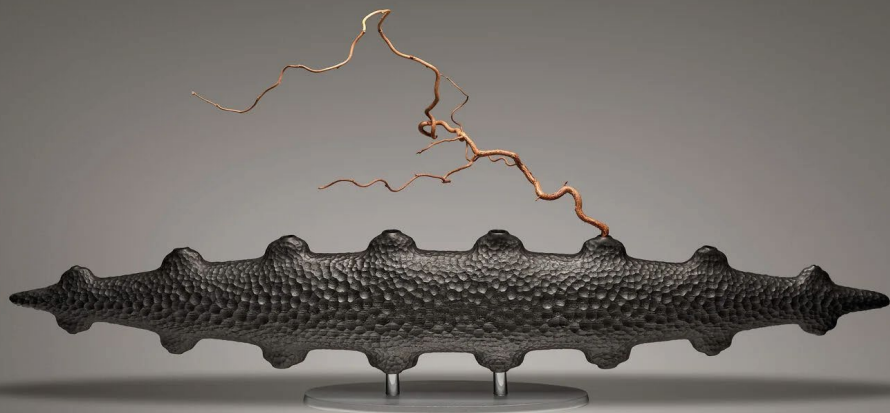

дуб/ термоясень

ваза Luscar

1050 x 100 x 220

дуб

ваза Corallium Black

230 x 130 x 210

ясень

ваза Corallium White