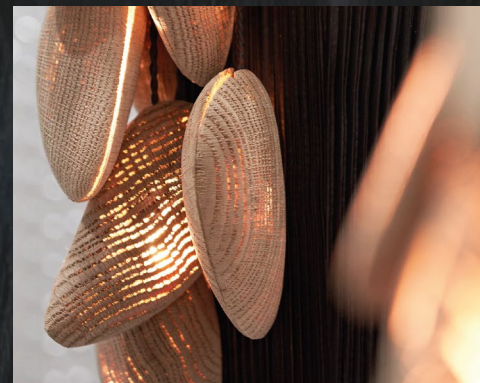

2300 x 180

дуб, ель

тираж 5 экземпляров

бра Wood&See

500 x 197 x 42

дуб, ель

скульптура Xameleon

470 x 229 x 90