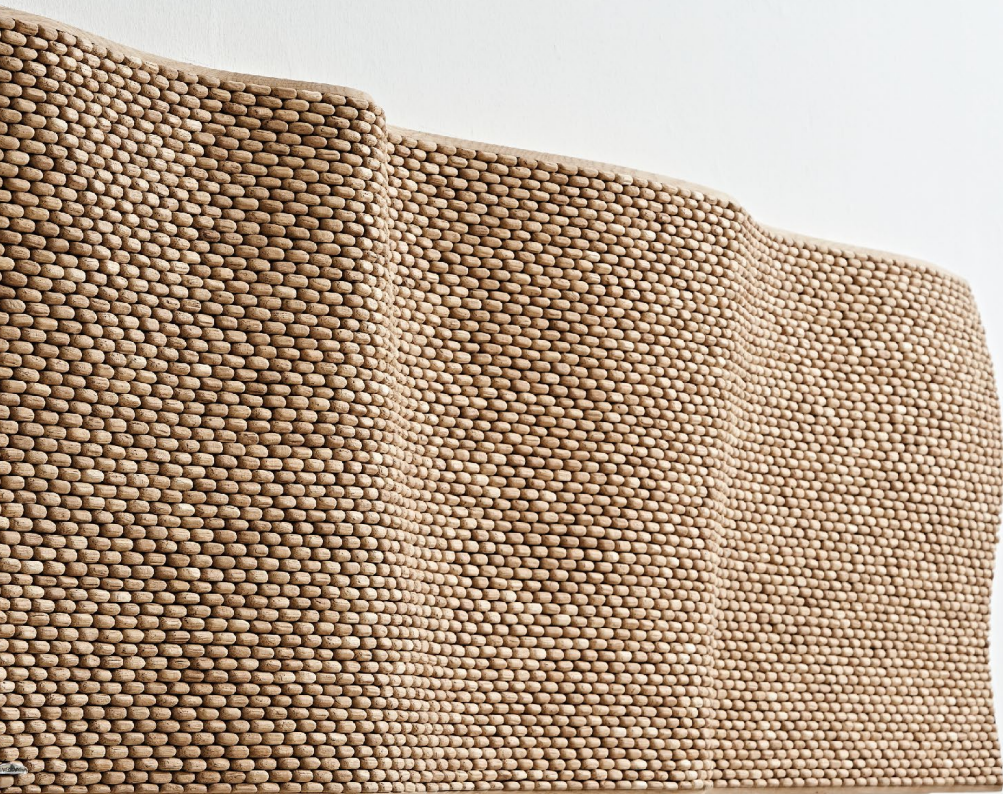

панно Mare

1670 x 600 x 100

дуб