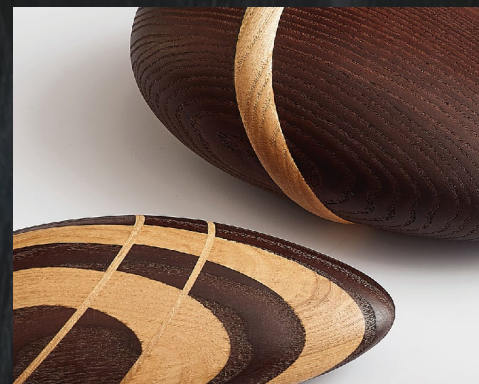

ель

арт-объект The Shell

880 x 510 x 120

термоясень

арт-камни со вставками

разнообразные размеры

термоясень/ ясень

скульптура Чангу