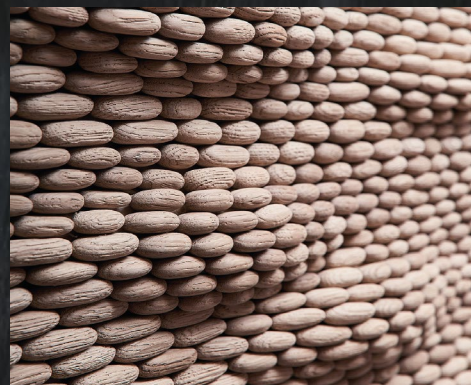

панно Aqua Vitae

1540x 550 x 40-90

дуб