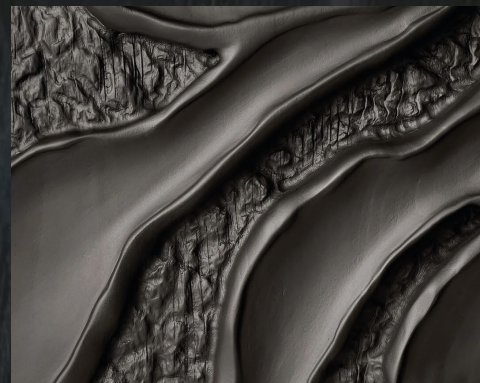

1200 x 100

ТОПОЛЬ

КОМПОЗИЦИЯ
ЖИТЬ и БЫТЬ

скульптура ЖИТЬ

1820 x 450 x 250
1470 x 400 x 240

ясень

единственный экземпляр

арт-объект