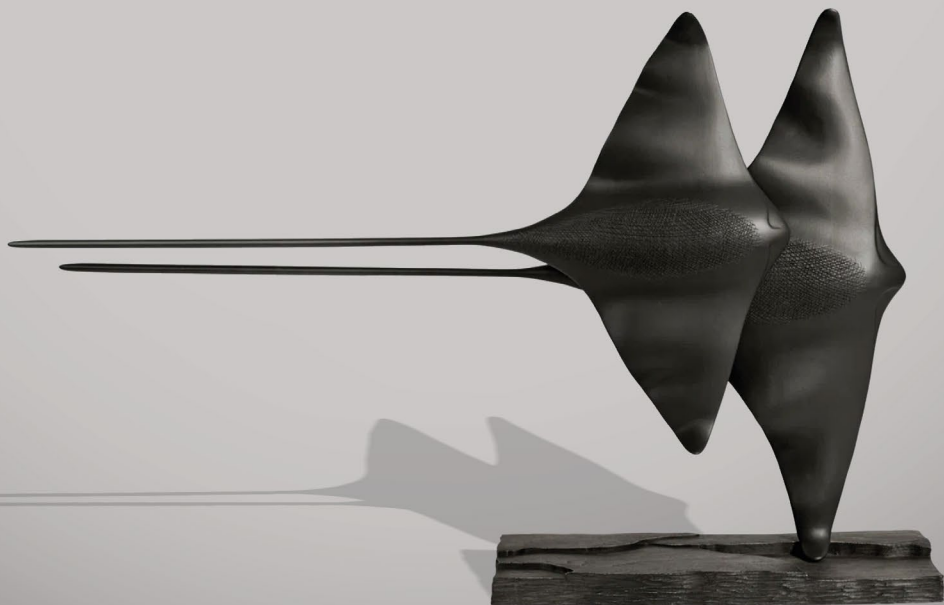

дуб

скульптура

Волна звуковая

1160 x 150 x 700

ТОПОЛЬ

световой арт-объект

Wood&See

2000 x 180