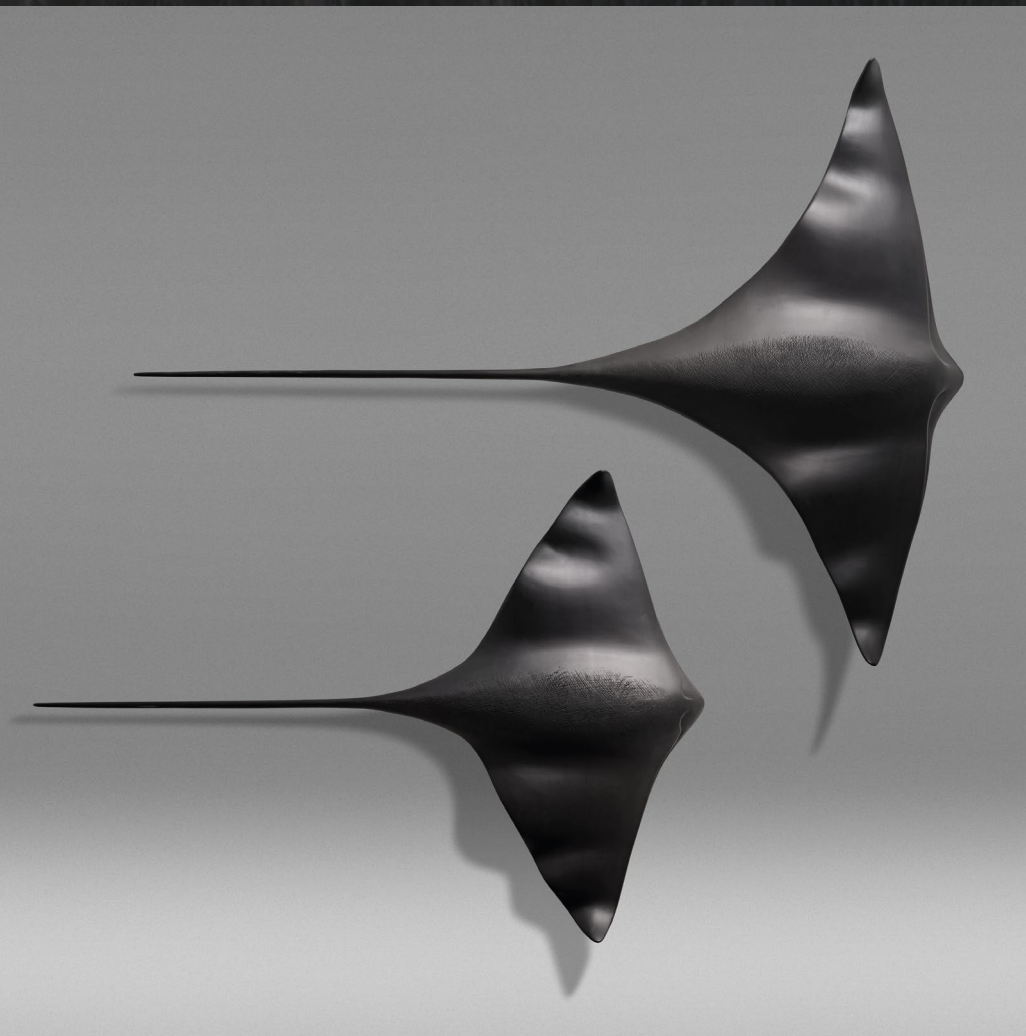

Наша миссия - превращать свои и Ваши идеи в вещи, которые станут сердцем пространства, будут поддерживать и вдохновлять Вас долгие годы.

Панно-диптих Волна

1410 x 1980
1100 x 1580

ТОПОЛЬ

тираж 11 экземпляров