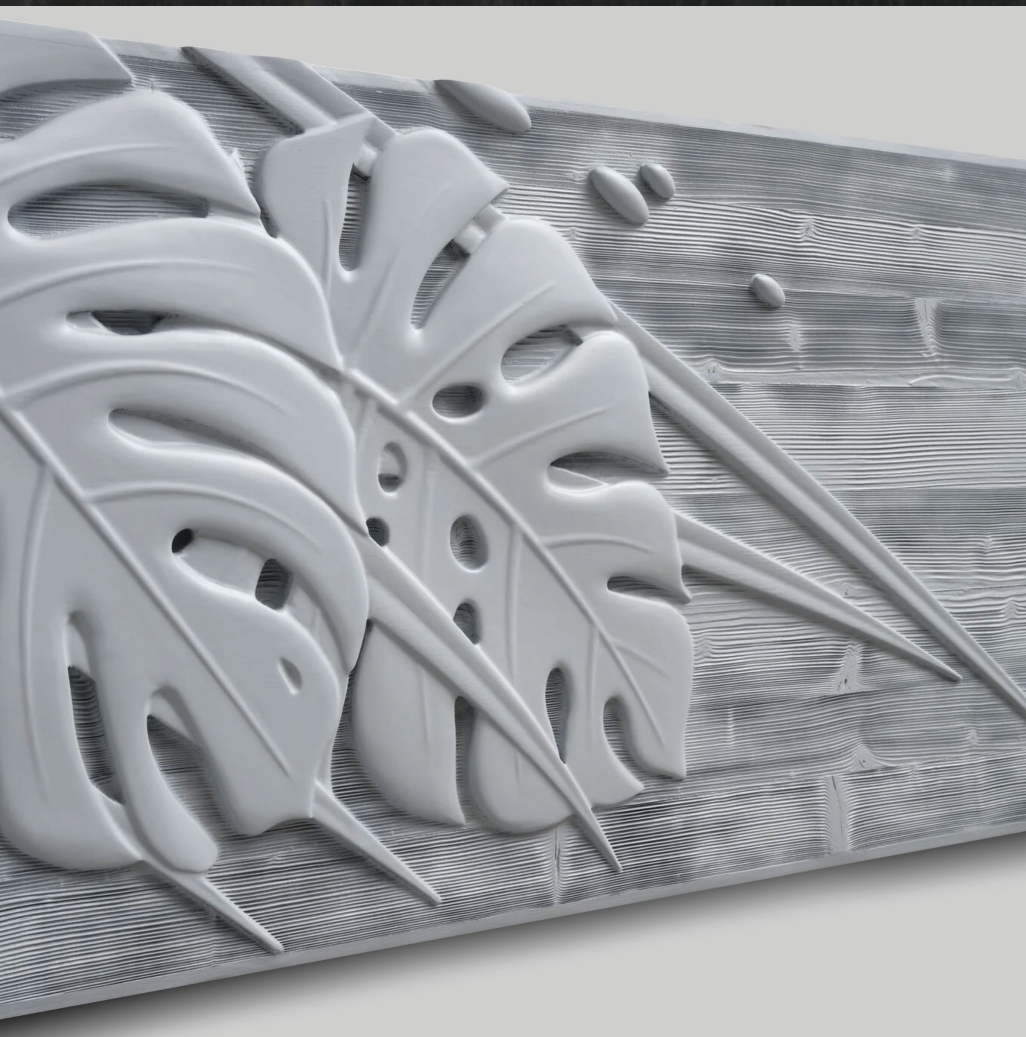

панно Монстера

1670 x 600 x 50

ель