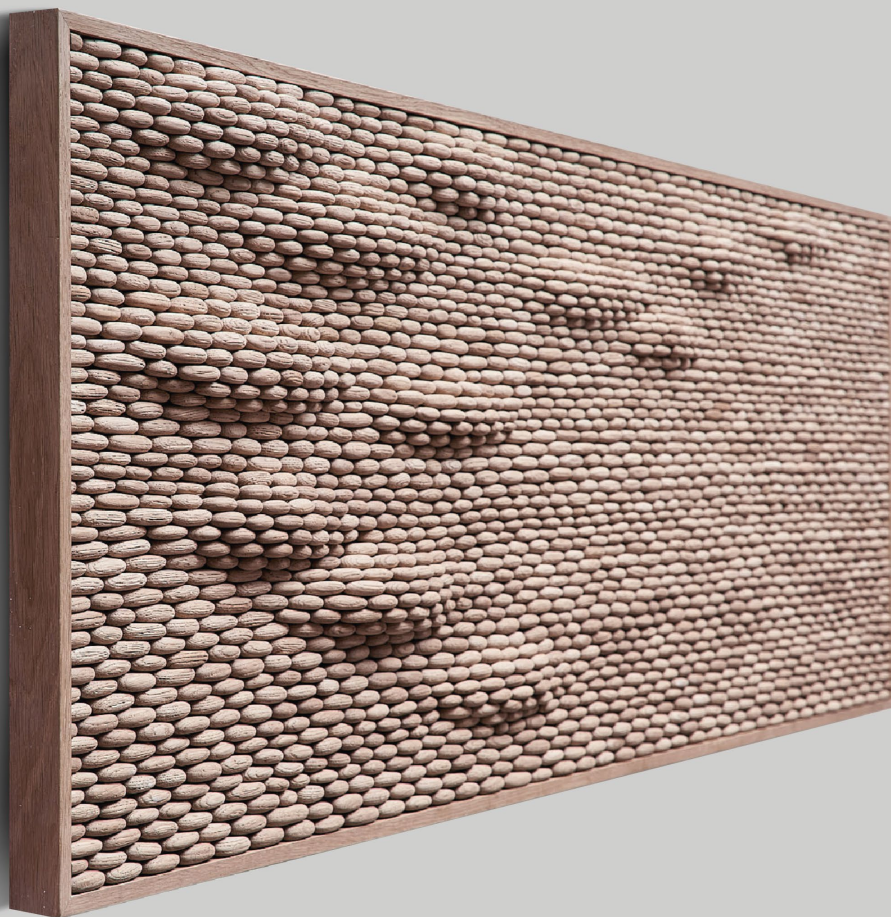

панно Aqua Vitae

1540x 550 x 40-90

дуб