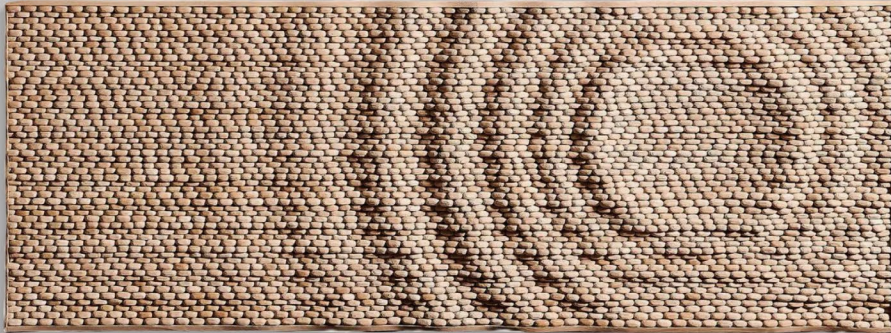

панно Mare

1670 x 600 x 100

дуб

панно The Drop

1540 x 550 x 90

дуб

панно Aqua Vitae

1540x 550 x 40-90